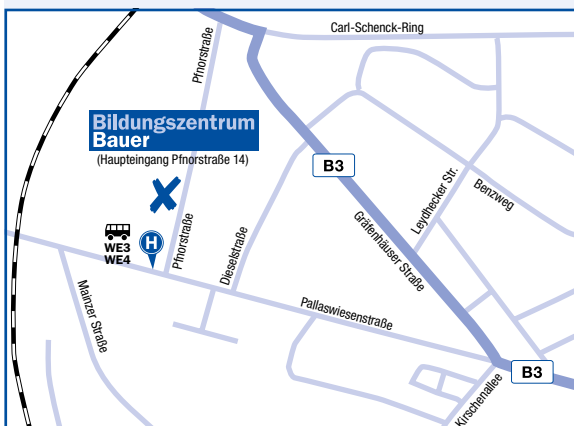

## So erreichen Sie uns mit öffentlichen Verkehrsmitteln

Mit dem Bus ab Darmstadt Hauptbahnhof:

- **Linie WE4** (Richtung Groß-Gerau Kreisklinik) oder
- **Linie WE3** (Richtung Weiterstadt-Riedbahn Einkaufszentrum)
- an der Haltestelle „**Pfnorstraße**“ aussteigen.

Sie finden das Bildungszentrum Bauer in der Pfnorstraße nach ca. 100 Metern auf der linken Seite.