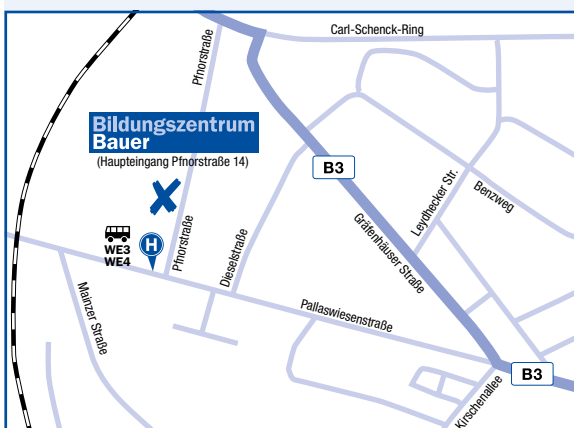

So erreichen Sie uns mit öffentlichen Verkehrsmitteln

Mit dem Bus ab Darmstadt Hauptbahnhof:

- **Linie WE4** (Richtung Groß-Gerau Kreisklinik) oder
- **Linie WE3** (Richtung Weiterstadt-Riedbahn Einkaufszentrum)
- an der Haltestelle „Pfnorstraße“ aussteigen.